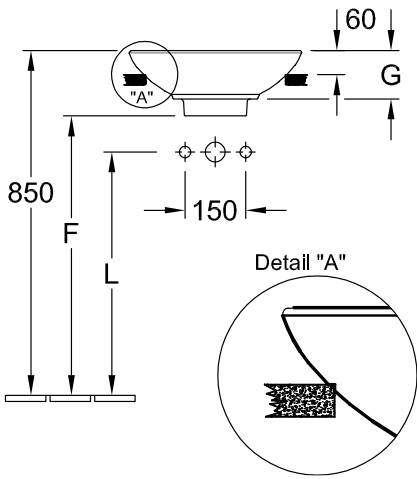

WASCHBECKEN, WASCHBECKEN AUFSATZ, WASCHTISCHE / WASCHBECKEN, AUFSATZWASCHBECKEN LOOP & FRIENDS

PRODUKTINFORMATION

1. POSITION

Modell	411801
Breite	380 mm
Gewicht	6,5 kg
Beschreibung	Sanitärkeramik inkl. Ausschnittschablone, inkl. nicht verschließbarem Ventil mit keramischer Ventilabdeckung EN 31, EN 14688
Armatur / Hahnloch Hinweis	für Wandauslauf-Armatur oder Armatur mit erhöhtem Standfuß, ohne Hahnlochbank
Überlauf Hinweis	ohne Überlauf, Bei Modellen ohne Überlauffunktion muss ein nicht verschließbares Ventil verwendet werden
Material	Sanitärkeramik
Ausschreibungstext	Loop & Friends; Halbeinbau-Waschbecken; Sanitärkeramik; Maße: Durchmesser: 380 mm; Rund; für Wandauslauf-Armatur oder Armatur mit erhöhtem Standfuß, ohne Hahnlochbank; ohne Überlauf; Bei Modellen ohne Überlauffunktion muss ein nicht verschließbares Ventil verwendet werden; inkl. Ausschnittschablone, inkl. nicht verschließbarem Ventil mit keramischer Ventilabdeckung; EN 31, EN 14688

TECHNISCHE ZEICHNUNGEN

411801

	A	B	C	D	E	F	G	H	L
4114 00/01	430	430	390	390	215	690	120	347±1	570
4118 00/01	380	380	340	340	190	700	110	307±1	580