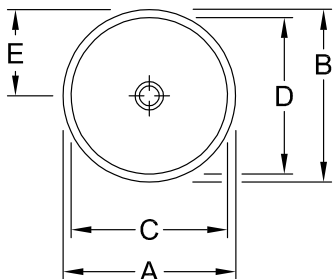

WASCHBECKEN, WASCHBECKEN AUFSATZ, WASCHTISCHE / WASCHBECKEN, AUFSATZWASCHBECKEN LOOP & FRIENDS

PRODUKTINFORMATION

1. POSITION

Modell	411801
Breite	380 mm
Gewicht	6,5 kg
Beschreibung	Sanitärkeramik inkl. Ausschnittschablone, inkl. nicht verschließbarem Ventil mit keramischer Ventilabdeckung EN 31, EN 14688
Armatur / Hahnloch Hinweis	für Wandauslauf-Armatur oder Armatur mit erhöhtem Standfuß, ohne Hahnlochbank
Überlauf Hinweis	ohne Überlauf, Bei Modellen ohne Überlauffunktion muss ein nicht verschließbares Ventil verwendet werden
Material	Sanitärkeramik
Ausschreibungstext	Loop & Friends; Halbeinbau-Waschbecken; Sanitärkeramik; Maße: Durchmesser: 380 mm; Rund; für Wandauslauf-Armatur oder Armatur mit erhöhtem Standfuß, ohne Hahnlochbank; ohne Überlauf; Bei Modellen ohne Überlauffunktion muss ein nicht verschließbares Ventil verwendet werden; inkl. Ausschnittschablone, inkl. nicht verschließbarem Ventil mit keramischer Ventilabdeckung; EN 31, EN 14688

TECHNISCHE ZEICHNUNGEN

411801

	A	B	C	D	E	F	G	H	L
4114 00/01	430	430	390	390	215	690	120	347±1	570
4118 00/01	380	380	340	340	190	700	110	307±1	580