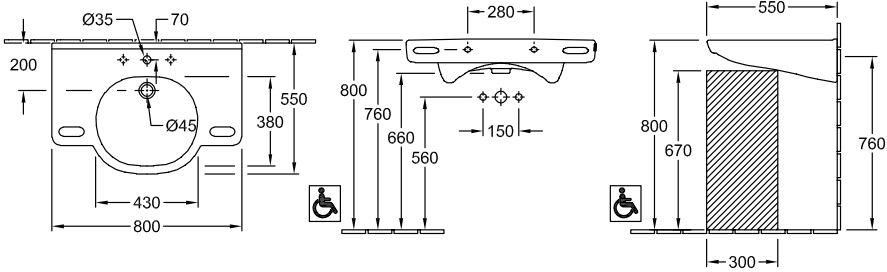

TECHNISCHE ZEICHNUNGEN

412082

DE