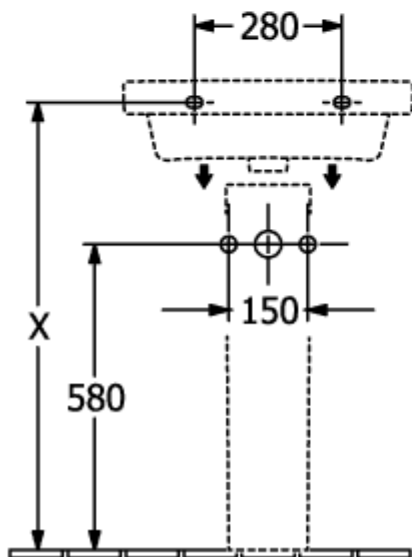

ARCHITECTURA WASCHBECKEN RECHTECK

PRODUKTINFORMATION

Artikeltitel	Villeroy & Boch Architectura Waschbecken, 550 x 470 x 180 mm, Weiß Alpin, ohne Überlauf
Artikelnummer	41885601
Montage / Montagetyp	Wandmontage
Lieferumfang	1 x Waschbecken
Tiefe in mm	470
Breite in mm	550
Höhe in mm	180
Innentiefe in mm	125
Kollektion	Architectura
Armatur/Hahnloch Hinweise	Bei Modellen ohne Überlauffunktion muss ein nicht verschließbares Ventil verwendet werden
Geeignet für	3-Loch Armatur
Material	Sanitärkeramik
Oberfläche	glänzend
Farbbezeichnung der Farbe	Weiß Alpin
Mit Überlauf	Nein
Form	Rechteck
Farbbezeichnung	Weiß Alpin
Antibakterielle Oberfläche (mit AntiBac)	Nein
Leichte Oberflächenreinigung (mit CeramicPlus)	Nein
Anzahl Hahnloch durchgestochen	1
Anzahl Hahnloch vorgestochen	2
Anzahl der Becken	1

TECHNISCHE ZEICHNUNGEN

41885601

41885601