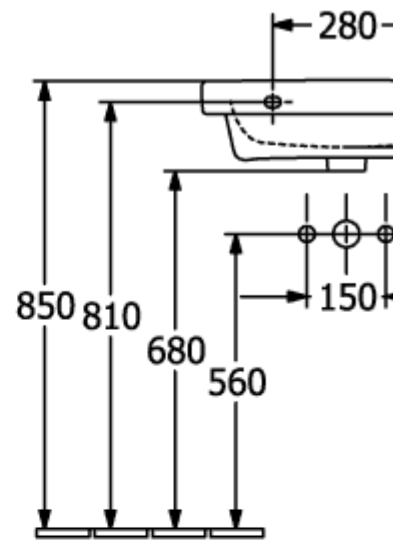

ARCHITECTURA WASCHBECKEN RECHTECK

PRODUKTINFORMATION

Artikeltitel	Villeroy & Boch Architectura Waschbecken, 550 x 470 x 180 mm, Weiß Alpin, ohne Überlauf
Artikelnummer	41885601
Montage / Montagetyp	Wandmontage
Lieferumfang	1 x Waschbecken
Tiefe in mm	470
Breite in mm	550
Höhe in mm	180
Innentiefe in mm	125
Kollektion	Architectura
Armatur/Hahnloch Hinweise	Bei Modellen ohne Überlauffunktion muss ein nicht verschließbares Ventil verwendet werden
Geeignet für	3-Loch Armatur
Material	Sanitärkeramik
Oberfläche	glänzend
Farbbezeichnung der Farbe	Weiß Alpin
Mit Überlauf	Nein
Form	Rechteck
Farbbezeichnung	Weiß Alpin
Antibakterielle Oberfläche (mit AntiBac)	Nein
Leichte Oberflächenreinigung (mit CeramicPlus)	Nein
Anzahl Hahnloch durchgestochen	1
Anzahl Hahnloch vorgestochen	2
Anzahl der Becken	1

TECHNISCHE ZEICHNUNGEN

41885601

41885601