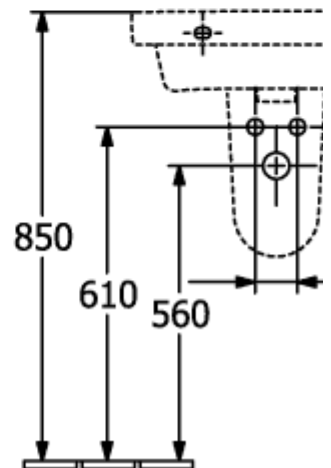

ARCHITECTURA WASCHBECKEN RECHTECK

PRODUKTINFORMATION

Artikeltitel	Villeroy & Boch Architectura Waschbecken, 550 x 470 x 180 mm, Weiß Alpin, ohne Überlauf
Artikelnummer	41885601
Montage / Montagetyp	Wandmontage
Lieferumfang	1 x Waschbecken
Tiefe in mm	470
Breite in mm	550
Höhe in mm	180
Innentiefe in mm	125
Kollektion	Architectura
Armatur/Hahnloch Hinweise	Bei Modellen ohne Überlauffunktion muss ein nicht verschließbares Ventil verwendet werden
Geeignet für	3-Loch Armatur
Material	Sanitärkeramik
Oberfläche	glänzend
Farbbezeichnung der Farbe	Weiß Alpin
Mit Überlauf	Nein
Form	Rechteck
Farbbezeichnung	Weiß Alpin
Antibakterielle Oberfläche (mit AntiBac)	Nein
Leichte Oberflächenreinigung (mit CeramicPlus)	Nein
Anzahl Hahnloch durchgestochen	1
Anzahl Hahnloch vorgestochen	2
Anzahl der Becken	1

TECHNISCHE ZEICHNUNGEN

41885601

41885601