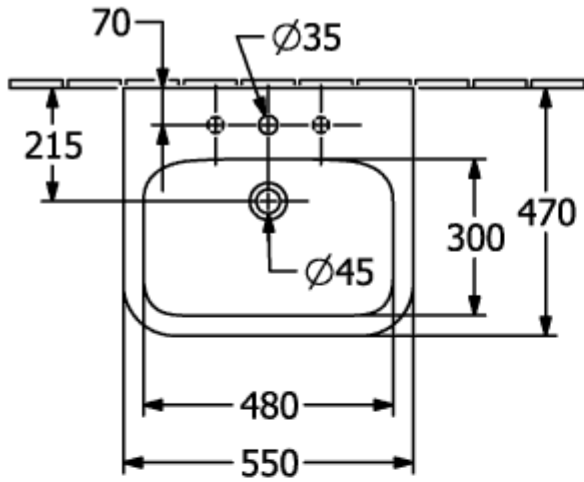

ARCHITECTURA WASCHBECKEN RECHTECK

PRODUKTINFORMATION

Artikeltitel	Villeroy & Boch Architectura Waschbecken, 550 x 470 x 180 mm, Weiß Alpin, ohne Überlauf
Artikelnummer	41885601
Montage / Montagetyp	Wandmontage
Lieferumfang	1 x Waschbecken
Tiefe in mm	470
Breite in mm	550
Höhe in mm	180
Innentiefe in mm	125
Kollektion	Architectura
Armatur/Hahnloch Hinweise	Bei Modellen ohne Überlauffunktion muss ein nicht verschließbares Ventil verwendet werden
Geeignet für	3-Loch Armatur
Material	Sanitärkeramik
Oberfläche	glänzend
Farbbezeichnung der Farbe	Weiß Alpin
Mit Überlauf	Nein
Form	Rechteck
Farbbezeichnung	Weiß Alpin
Antibakterielle Oberfläche (mit AntiBac)	Nein
Leichte Oberflächenreinigung (mit CeramicPlus)	Nein
Anzahl Hahnloch durchgestochen	1
Anzahl Hahnloch vorgestochen	2
Anzahl der Becken	1

TECHNISCHE ZEICHNUNGEN

41885601

41885601