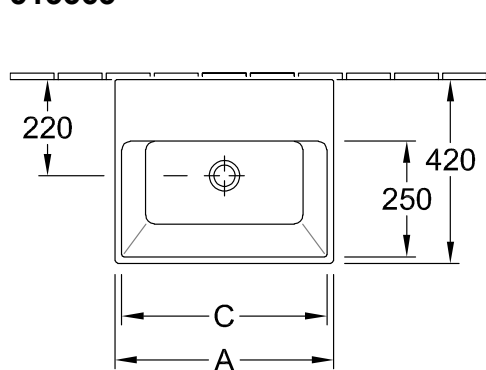

TECHNISCHE ZEICHNUNGEN

513363

	A	C
5133 52	500	470
5133 53	500	470
5133 5J	500	470
5133 5F	500	470
5133 62	600	565
5133 63	600	565
5133 6J	600	565
5133 6F	600	565