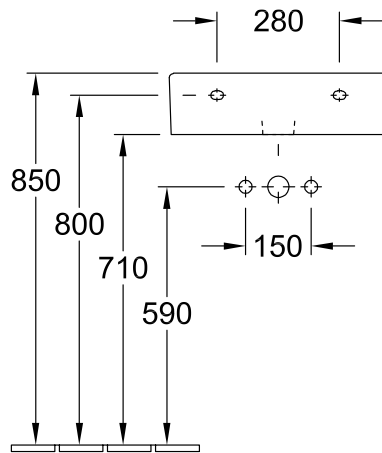

WASCHBECKEN, WANDWASCHBECKEN, WASCHTISCHE / WASCHBECKEN MEMENTO

PRODUKTINFORMATION

1 . POSITION

Modell	513363
Breite	600 mm
Tiefe	420 mm
Gewicht	18 kg
Beschreibung	Sanitärkeramik Wandbefestigung EN 31, EN 14688 Bitte nicht verschliessbares Ablaufventil separat bestellen. Handtuchhalter (nicht im Lieferumfang): Montage seitlich (2 St. montierbar)
Armatur / Hahnloch Hinweis	für Wandauslauf-Armatur geeignet, ohne Hahnloch, beim Einsatz einer Wandauslaufarmatur empfehlen wir eine Ausladung von mindestens 210 mm
Überlauf Hinweis	ohne Überlauf, Bei Modellen ohne Überlauffunktion muss ein nicht verschließbares Ventil verwendet werden
Material	Sanitärkeramik
Ausschreibungstext	Memento; Waschbecken; Sanitärkeramik; Maße: 600 x 420 mm; Rechteck; für Wandauslauf- Armatur geeignet, ohne Hahnloch; beim Einsatz einer Wandauslaufarmatur empfehlen wir eine Ausladung von mindestens 210 mm; ohne Überlauf; Bei Modellen ohne Überlauffunktion muss ein nicht verschließbares Ventil verwendet werden; Wandbefestigung; EN 31, EN 14688; Bitte nicht verschliessbares Ablaufventil separat bestellen. ; Handtuchhalter (nicht im Lieferumfang): Montage seitlich (2 St. montierbar)

FARBEN

Weiß Alpin	51336301	4022693931795
Star White CeramicPlus	513363R2	4022693931917
Weiß Alpin CeramicPlus	513363R1	4022693931856
Glossy Black CeramicPlus	513363S0	4022693931979

TECHNISCHE ZEICHNUNGEN

513363

	A	C
5133 52	500	470
5133 53	500	470
5133 5J	500	470
5133 5F	500	470
5133 62	600	565
5133 63	600	565
5133 6J	600	565
5133 6F	600	565