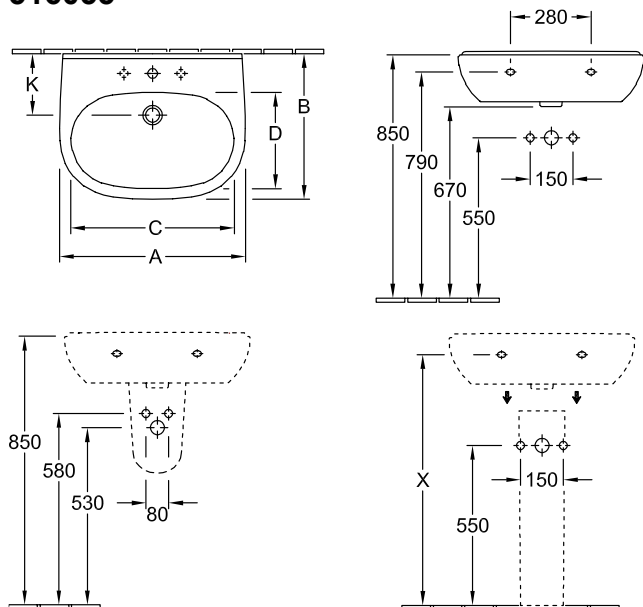

WASCHTISCH, WANDWASCHTISCH, WASCHTISCHE / WASCHBECKEN, WANDWASCHBECKEN O.NOVO

PRODUKTINFORMATION

1. POSITION

Modell	516055
Breite	550 mm
Tiefe	450 mm
Gewicht	15,8 kg
Beschreibung	Sanitärporzellan EN 31, EN 14688
Armatur / Hahnloch Hinweis	für 3-Loch Armatur geeignet, mittleres Hahnloch durchgestochen
Überlauf Hinweis	mit Überlauf
Material	Sanitärporzellan
Ausschreibungstext	O.novo; Waschbecken; Sanitärporzellan; Maße: 550 x 450 mm; Oval; für 3-Loch Armatur geeignet, mittleres Hahnloch durchgestochen; mit Überlauf; EN 31, EN 14688

FARBEN

Weiß Alpin AntiBac	516055T1	4051202468682
Weiß Alpin	51605501	4051202008338
Weiß Alpin CeramicPlus	516055R1	4051202008321

TECHNISCHE ZEICHNUNGEN

516055

	A	B	C	D
5160 55	550	450	475	280
5160 60	600	490	525	315
5160 65	650	510	565	330