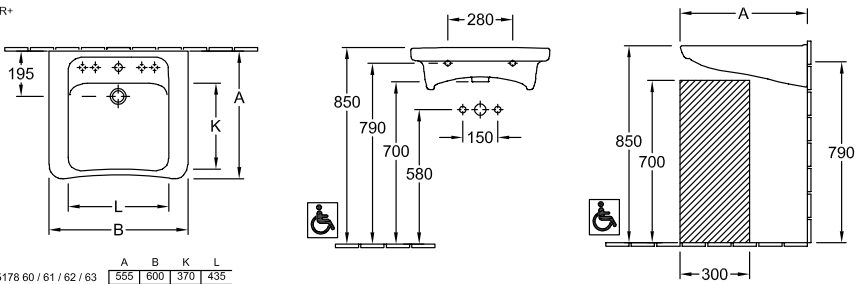

WASCHBECKEN, WANDWASCHBECKEN, WASCHTISCHE / WASCHBECKEN, BARRIEREFREIE LÖSUNGEN, BARRIEREFREIE WASCHBECKEN ARCHITECTURA VITA

PRODUKTINFORMATION

1 . POSITION

| | |
|----------------------------|---|
| Modell | 517866 |
| Breite | 650 mm |
| Tiefe | 550 mm |
| Gewicht | 21 kg |
| Beschreibung | vorher Omnia Architectura Sanitärkeramik DIN 18040, EN 31, EN 14688 gemäß den Anforderungen der DIN 18040 |
| Armatur / Hahnloch Hinweis | 5 Hahnlochpositionen nach Wunsch wählbar |
| Überlauf Hinweis | ohne Überlauf, Bei Modellen ohne Überlauffunktion muss ein nicht verschließbares Ventil verwendet werden |
| Material | Sanitärkeramik |
| Ausschreibungstext | Architectura Vita; Waschbecken Vita; vorher Omnia Architectura; Sanitärkeramik; Maße: 650 x 550 mm; Rechteck; 5 Hahnlochpositionen nach Wunsch wählbar; ohne Überlauf; Bei Modellen ohne Überlauffunktion muss ein nicht verschließbares Ventil verwendet werden; DIN 18040, EN 31, EN 14688; gemäß den Anforderungen der DIN 18040 |

TECHNISCHE ZEICHNUNGEN

517866

DE

FR+

| | A | B | K | L |
|------------------------|-----|-----|-----|-----|
| 5178 60 / 61 / 62 / 63 | 555 | 600 | 370 | 435 |
| 5178 65 / 66 / 67 / 68 | 550 | 650 | 375 | 480 |