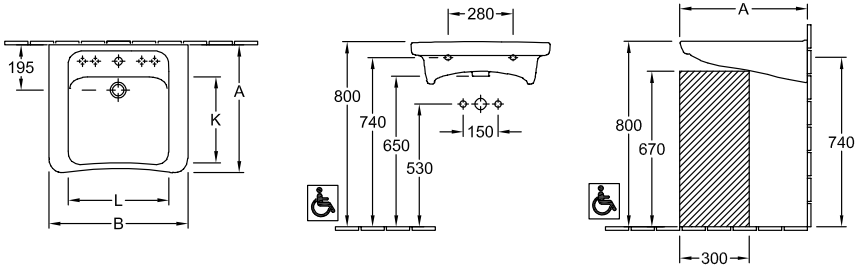

WASCHBECKEN, WANDWASCHBECKEN, WASCHTISCHE / WASCHBECKEN, BARRIEREFREIE LÖSUNGEN, BARRIEREFREIE WASCHBECKEN ARCHITECTURA VITA

PRODUKTINFORMATION

1 . POSITION

| | |
|----------------------------|---|
| Modell | 517866 |
| Breite | 650 mm |
| Tiefe | 550 mm |
| Gewicht | 21 kg |
| Beschreibung | vorher Omnia Architectura Sanitärkeramik DIN 18040, EN 31, EN 14688 gemäß den Anforderungen der DIN 18040 |
| Armatur / Hahnloch Hinweis | 5 Hahnlochpositionen nach Wunsch wählbar |
| Überlauf Hinweis | ohne Überlauf, Bei Modellen ohne Überlauffunktion muss ein nicht verschließbares Ventil verwendet werden |
| Material | Sanitärkeramik |
| Ausschreibungstext | Architectura Vita; Waschbecken Vita; vorher Omnia Architectura; Sanitärkeramik; Maße: 650 x 550 mm; Rechteck; 5 Hahnlochpositionen nach Wunsch wählbar; ohne Überlauf; Bei Modellen ohne Überlauffunktion muss ein nicht verschließbares Ventil verwendet werden; DIN 18040, EN 31, EN 14688; gemäß den Anforderungen der DIN 18040 |

TECHNISCHE ZEICHNUNGEN

517866

DE

FR+

| | A | B | K | L |
|------------------------|-----|-----|-----|-----|
| 5178 60 / 61 / 62 / 63 | 555 | 600 | 370 | 435 |
| 5178 65 / 66 / 67 / 68 | 550 | 650 | 375 | 480 |