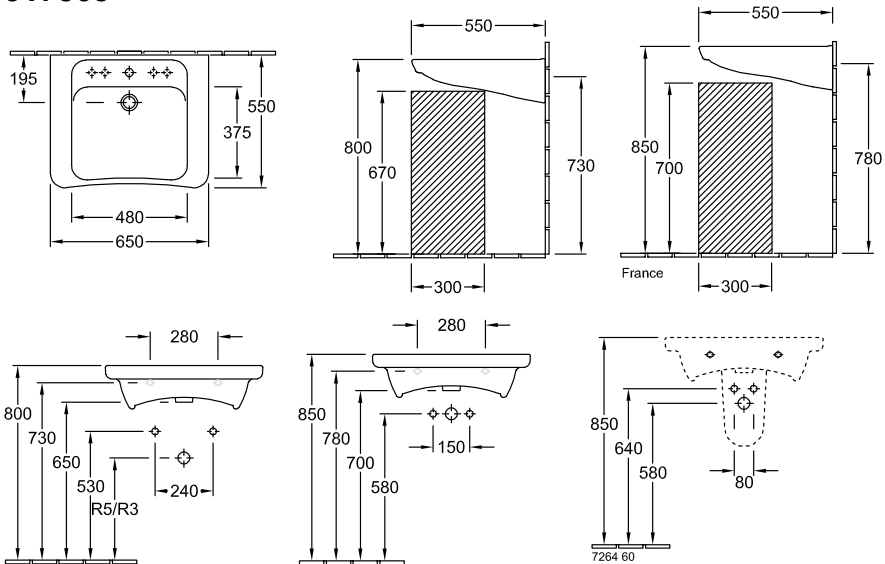

WASCHTISCH, WANDWASCHTISCH, WASCHTISCHE / WASCHBECKEN, WANDWASCHBECKEN, BARRIEREFREIE LÖSUNGEN, BARRIEREFREIE WASCHBECKEN ARCHITECTURA VITA

PRODUKTINFORMATION

1 . POSITION

Modell	517868
Breite	650 mm
Tiefe	550 mm
Gewicht	21 kg
Beschreibung	vorher Omnia Architectura Sanitärporzellan DIN 18040 gemäß den Anforderungen der DIN 18040
Armatur / Hahnloch Hinweis	mittleres Hahnloch durchgestochen
Überlauf Hinweis	ohne Überlauf, Bei Modellen ohne Überlauffunktion muss ein nicht verschließbares Ventil verwendet werden
Material	Sanitärporzellan
Ausschreibungstext	Architectura Vita; Waschbecken Vita; vorher Omnia Architectura; Sanitärporzellan; Maße: 650 x 550 mm; Rechteck; mittleres Hahnloch durchgestochen; ohne Überlauf; Bei Modellen ohne Überlauffunktion muss ein nicht verschließbares Ventil verwendet werden; DIN 18040; gemäß den Anforderungen der DIN 18040

FARBEN

Weiß Alpin CeramicPlus	517868R1	4047289287551
Weiß Alpin AntiBac	517868T1	4051202355692
Weiß Alpin AntiBac CeramicPlus	517868T2	4051202355708
Weiß Alpin	51786801	4047289287544

TECHNISCHE ZEICHNUNGEN

517868

R3 Montage nach DIN 18040 mit handelsüblichem Raumsparsiphon
 R5 Montage nach DIN 18040 mit handelsüblichem Unterputsiphon

	R3	R5
5178/65/66/67/68	440	550