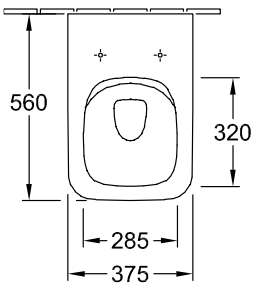

### 1. POSITION

Modell	5639R0
Breite	375 mm
Tiefe	560 mm
Gewicht	30 kg
Beschreibung	DirectFlush Sanitärkeramik nicht für den Einbau mit Druckspülern geeignet EN 997 mit Wassersparsystem AQUAREDUCT®: Spülwasserbedarf 3 / 4,5 Liter Abgang senkrecht möglich durch Vario-Abflussbogen Bitte WC-Sitz separat bestellen, Bitte Vario-Abflussbogen separat bestellen.
Spülwasserbedarf	3 / 4,5 l
Montage	bodenstehend, wandnah
Abgang	Abgang waagrecht
Material	Sanitärkeramik
Leed	4
Ausschreibungstext	Legato; Tiefspül-WC spülrandlos; DirectFlush; Sanitärkeramik; Maße: 375 x 560 mm; Rechteck; bodenstehend, wandnah; nicht für den Einbau mit Druckspülern geeignet; Spülwasserbedarf: 3 / 4,5 l; Leed: 4; EN 997; mit Wassersparsystem AQUAREDUCT®: Spülwasserbedarf 3 / 4,5 Liter; Abgang waagrecht; Abgang senkrecht möglich durch Vario- Abflussbogen; Bitte WC-Sitz separat bestellen, Bitte Vario- Abflussbogen separat bestellen.

## FARBEN

Weiß Alpin	5639R001	4051202472306
Weiß Alpin CeramicPlus	5639R0R1	4051202472290

TECHNISCHE ZEICHNUNGEN

**5639R0**

\* 871100 = 72 - 115

\* 922187 = 115 - 160

\* 870100 = 160 - 180