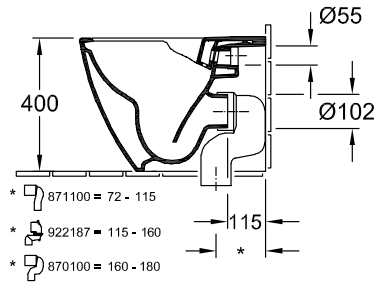

### 1. POSITION

Modell	5639R0
Breite	375 mm
Tiefe	560 mm
Gewicht	30 kg
Beschreibung	DirectFlush Sanitärkeramik nicht für den Einbau mit Druckspülern geeignet EN 997 mit Wassersparsystem AQUAREDUCT®: Spülwasserbedarf 3 / 4,5 Liter Abgang senkrecht möglich durch Vario-Abflussbogen Bitte WC-Sitz separat bestellen, Bitte Vario-Abflussbogen separat bestellen.
Spülwasserbedarf	3 / 4,5 l
Montage	bodenstehend, wandnah
Abgang	Abgang waagrecht
Material	Sanitärkeramik
Leed	4
Ausschreibungstext	Legato; Tiefspül-WC spülrandlos; DirectFlush; Sanitärkeramik; Maße: 375 x 560 mm; Rechteck; bodenstehend, wandnah; nicht für den Einbau mit Druckspülern geeignet; Spülwasserbedarf: 3 / 4,5 l; Leed: 4; EN 997; mit Wassersparsystem AQUAREDUCT®: Spülwasserbedarf 3 / 4,5 Liter; Abgang waagrecht; Abgang senkrecht möglich durch Vario- Abflussbogen; Bitte WC-Sitz separat bestellen, Bitte Vario- Abflussbogen separat bestellen.

## FARBEN

Weiß Alpin	5639R001	4051202472306
Weiß Alpin CeramicPlus	5639R0R1	4051202472290

TECHNISCHE ZEICHNUNGEN

**5639R0**

\* 871100 = 72 - 115

\* 922187 = 115 - 160

\* 870100 = 160 - 180