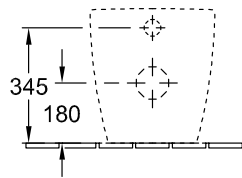

TECHNISCHE ZEICHNUNGEN

5639R0

* 871100 = 72 - 115

* 922187 = 115 - 160

* 870100 = 160 - 180