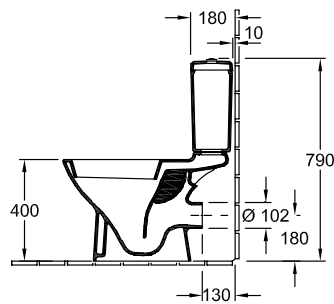

TECHNISCHE ZEICHNUNGEN

566110

5760-S1 / 21