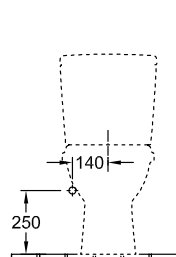

TECHNISCHE ZEICHNUNGEN

566110

5760-R1