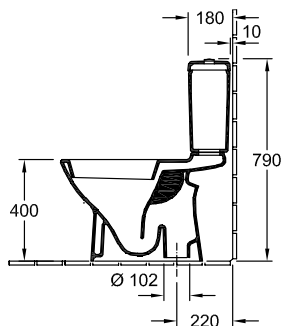

TECHNISCHE ZEICHNUNGEN

566110

5760-S1 / 21