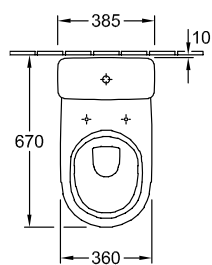

TECHNISCHE ZEICHNUNGEN

566110

5760-S1 / 21