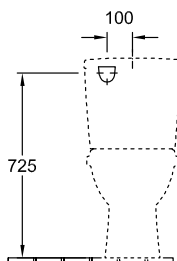

TECHNISCHE ZEICHNUNGEN

566110

5760-G1