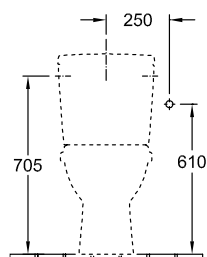

TECHNISCHE ZEICHNUNGEN

566110

5760-S1 / 21