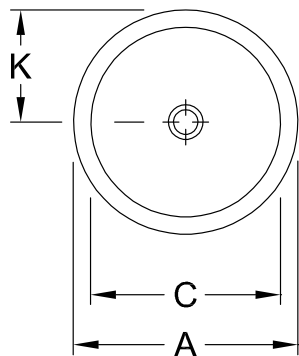

WASCHBECKEN, WASCHBECKEN EINBAU, WASCHTISCHE / WASCHBECKEN, EINBAUWASCHBECKEN LOOP & FRIENDS

PRODUKTINFORMATION

1. POSITION

Modell	614039
Breite	390 mm
Gewicht	8 kg
Beschreibung	Außenseite glasiert Sanitärkeramik inkl. Ausschnittschablone EN 31, EN 14688
Armatur / Hahnloch Hinweis	ohne Hahnlochbank
Überlauf Hinweis	mit Überlauf
Material	Sanitärkeramik
Ausschreibungstext	Loop & Friends; Einbauwaschbecken; Sanitärkeramik; Maße: Durchmesser: 390 mm; Rund; Außenseite glasiert; ohne Hahnlochbank; mit Überlauf; inkl. Ausschnittschablone; EN 31, EN 14688

	A	C	G	K	R
6140 51	535	440	630	267	510
6141 51	535	440	630	267	510
6140 45	450	380	660	225	540
6141 45	450	380	660	225	540
6140 39	390	330	680	195	560
6141 39	390	330	680	195	560
6140 34	345	280	695	170	575
6141 34	345	280	695	170	575