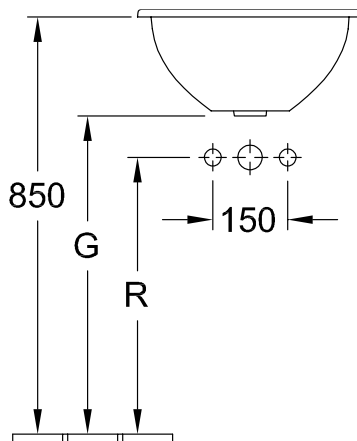

WASCHBECKEN, WASCHBECKEN EINBAU, WASCHTISCHE / WASCHBECKEN, EINBAUWASCHBECKEN LOOP & FRIENDS

PRODUKTINFORMATION

1. POSITION

Modell	614039
Breite	390 mm
Gewicht	8 kg
Beschreibung	Außenseite glasiert Sanitärkeramik inkl. Ausschnittschablone EN 31, EN 14688
Armatur / Hahnloch Hinweis	ohne Hahnlochbank
Überlauf Hinweis	mit Überlauf
Material	Sanitärkeramik
Ausschreibungstext	Loop & Friends; Einbauwaschbecken; Sanitärkeramik; Maße: Durchmesser: 390 mm; Rund; Außenseite glasiert; ohne Hahnlochbank; mit Überlauf; inkl. Ausschnittschablone; EN 31, EN 14688

	A	C	G	K	R
6140 51	535	440	630	267	510
6141 51	535	440	630	267	510
6140 45	450	380	660	225	540
6141 45	450	380	660	225	540
6140 39	390	330	680	195	560
6141 39	390	330	680	195	560
6140 34	345	280	695	170	575
6141 34	345	280	695	170	575