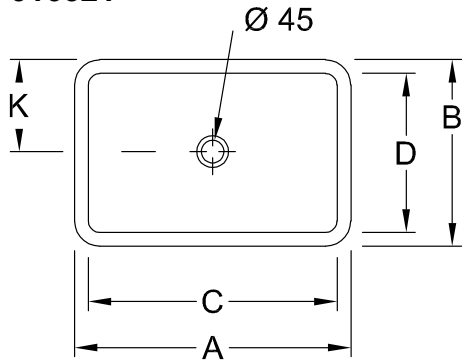

WASCHBECKEN, WASCHBECKEN UNTERBAU, WASCHTISCHE / WASCHBECKEN, UNTERBAUWASCHBECKEN LOOP & FRIENDS

PRODUKTINFORMATION

1. POSITION

Modell	616321
Breite	615 mm
Tiefe	380 mm
Gewicht	17,3 kg
Beschreibung	Außenseite glasiert Sanitärkeramik der Ausschnitt der Waschbeckenplatte muss anhand des Originalbeckens vorgenommen werden, Einbau in Naturstein- und kunststoffbeschichtete Platten möglich Befestigungsset wird mitgeliefert EN 31, EN 14688 Bitte nicht verschliessbares Ablaufventil separat bestellen.
Armatur / Hahnloch Hinweis	ohne Hahnlochbank
Überlauf Hinweis	ohne Überlauf, Bei Modellen ohne Überlauffunktion muss ein nicht verschließbares Ventil verwendet werden
Material	Sanitärkeramik
Ausschreibungstext	Loop & Friends; Unterbauwaschbecken; Sanitärkeramik; Maße: 615 x 380 mm; Rechteck; Außenseite glasiert; ohne Hahnlochbank; ohne Überlauf; Bei Modellen ohne Überlauffunktion muss ein nicht verschließbares Ventil verwendet werden; der Ausschnitt der Waschbeckenplatte muss anhand des Originalbeckens vorgenommen werden, Einbau in Naturstein- und kunststoffbeschichtete Platten möglich; Befestigungsset wird mitgeliefert; EN 31, EN 14688; Bitte nicht verschliessbares Ablaufventil separat bestellen.

	A	B	C	D	K	M	N
6163 10	510	340	450	280	170	160	115
6163 11	510	340	450	280	170	160	115
6163 00	600	405	540	340	203	180	120
6163 01	600	405	540	340	203	180	120
6163 20	675	450	615	380	225	180	140
6163 21	675	450	615	380	225	180	140