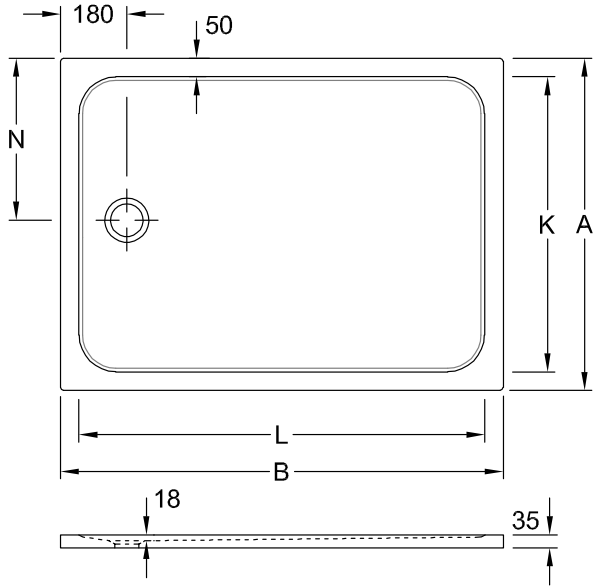

DUSCHWANNE, DUSCHWANNE (KERAMIK), DUSCHWANNEN, RECHTECKIGE DUSCHWANNEN, FLÄCHENBÜNDIGE DUSCHWANNEN, BARRIEREFREIE LÖSUNGEN, BARRIEREFREIE DUSCHWANNEN LIFETIME PLUS

PRODUKTINFORMATION

1 . POSITION

Modell	6223J3
Breite	800 mm
Höhe	35 mm
Länge	1000 mm
Gewicht	30,3 kg
Beschreibung	<p>Keramik Extraflaches Design für Aufsatz bzw. flächenbündigen Einbau, 4 Seiten glasiert, Die Einbauhöhe der Duschwanne kann bei Verwendung der Ablaufgarnitur 9226 00 XX um 30mm reduziert werden. Achtung! Diese Ablaufgarnitur entspricht nicht EN274.</p> <p>Keramik in Weiß Alpin (01) mit Antirutsch-Klasse B (PN18), Taupe (TP) und Ardoise (W9) mit Antirutsch-Klasse A (PN12). Rutschhemmende Duschwanne Die Einbauhöhe der Duschwannen kann bei Verwendung der Ablaufgarnitur 9226 00 XX um 30 mm reduziert werden. Achtung! Diese Ablaufgarnitur entspricht nicht EN274.</p> <p>EN 251 Extraflaches Design für Aufsatz bzw. flächenbündigen Einbau, 4 Seiten glasiert</p>
Material	Keramik
Ausschreibungstext	<p>Lifetime Plus; rechteckige Duschwanne; Keramik; Maße: 1000 x 800 x 35 mm; Rechteck; Die Einbauhöhe der Duschwannen kann bei Verwendung der Ablaufgarnitur 9226 00 XX um 30 mm reduziert werden. Achtung! Diese Ablaufgarnitur entspricht nicht EN274.; EN 251; Extraflaches Design für Aufsatz bzw. flächenbündigen Einbau, 4 Seiten glasiert</p>

FARBEN

Taupe	6223J3TP	4051202483203
Ardoise	6223J3W9	4051202482893
Weiß Alpin	6223J301	4051202482886

TECHNISCHE ZEICHNUNGEN

6223J3

	A	B	K	L	N
6223 S4	900	1400	800	1300	450
6223 S3	800	1400	700	1300	400
6223 N4	900	1200	800	1100	450
6223 N3	800	1200	700	1100	400
6223 J3	800	1000	700	900	400