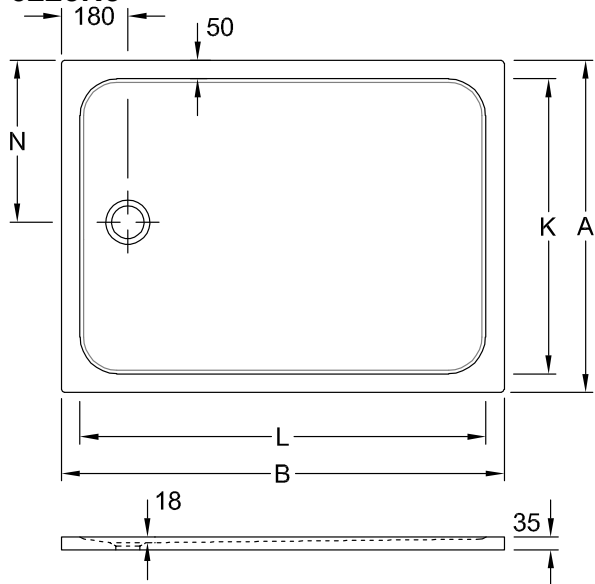

TECHNISCHE ZEICHNUNGEN

6223N3

	A	B	K	L	N
6223 S4	900	1400	800	1300	450
6223 S3	800	1400	700	1300	400
6223 N4	900	1200	800	1100	450
6223 N3	800	1200	700	1100	400
6223 J3	800	1000	700	900	400