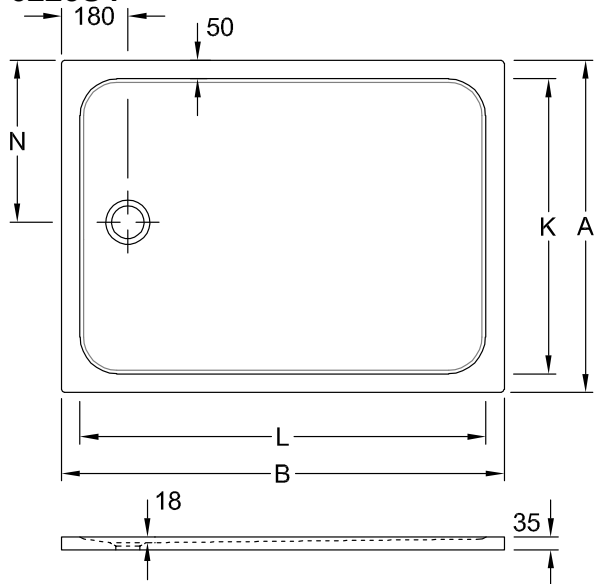

### 1. POSITION

Modell	6223S4
Breite	900 mm
Höhe	35 mm
Länge	1400 mm
Gewicht	49,45 kg
Beschreibung	<p>Keramik Extraflaches Design für Aufsatz bzw. flächenbündigen Einbau., 4 Seiten glasiert, Die Einbauhöhe der Duschwanne kann bei Verwendung der Ablaufgarnitur 9226 00 XX um 30mm reduziert werden. Achtung! Diese Ablaufgarnitur entspricht nicht EN274.</p> <p>Keramik in Weiß Alpin (01) mit Antirutsch-Klasse B (PN18), Taupe (TP) und Ardoise (W9) mit Antirutsch-Klasse A (PN12). Rutschhemmende Duschwanne Die Einbauhöhe der Duschwannen kann bei Verwendung der Ablaufgarnitur 9226 00 XX um 30 mm reduziert werden. Achtung! Diese Ablaufgarnitur entspricht nicht EN274.</p> <p>EN 251 Extraflaches Design für Aufsatz bzw. flächenbündigen Einbau., 4 Seiten glasiert</p>
Material	Keramik
Ausschreibungstext	<p>Lifetime Plus; rechteckige Duschwanne; Keramik; Maße: 1400 x 900 x 35 mm; Rechteck; Die Einbauhöhe der Duschwannen kann bei Verwendung der Ablaufgarnitur 9226 00 XX um 30 mm reduziert werden. Achtung! Diese Ablaufgarnitur entspricht nicht EN274.; EN 251; Extraflaches Design für Aufsatz bzw. flächenbündigen Einbau., 4 Seiten glasiert</p>

## FARBEN

Ardoise	6223S4W9	4051202467067
Weiß Alpin	6223S401	4051202467043
Taupe	6223S4TP	4051202467050

TECHNISCHE ZEICHNUNGEN

**6223S4**

	A	B	K	L	N
6223 S4	900	1400	800	1300	450
6223 S3	800	1400	700	1300	400
6223 N4	900	1200	800	1100	450
6223 N3	800	1200	700	1100	400
6223 J3	800	1000	700	900	400