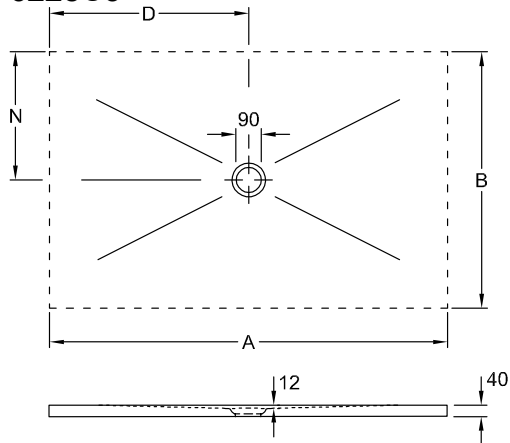

TECHNISCHE ZEICHNUNGEN

6228C3

	A	B	D	N
6232 34	1500	900	750	450
6232 33	1500	800	750	400
6232 32	1500	750	750	375
6232 V4	1400	900	700	450
6232 V3	1400	800	700	400
6232 V2	1400	750	700	375
6232 N4	1200	900	600	450
6231 Q3	1200	800	600	400
6231 Q2	1200	750	600	375
6231 Q1	1200	700	600	350
6230 L3	1000	800	500	400
6230 L2	1000	750	500	375
6230 L1	1000	700	500	350
6229 H2	900	750	450	375
6229 H1	900	700	450	350
6229 C2	800	750	400	375
6228 H4	900	900	450	450
6228 H3	900	800	450	400
6228 C3	800	800	400	400