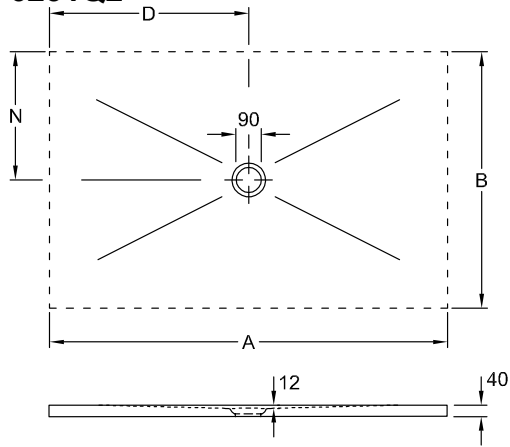

TECHNISCHE ZEICHNUNGEN

6231Q2

	A	B	D	N
6232 34	1500	900	750	450
6232 33	1500	800	750	400
6232 32	1500	750	750	375
6232 V4	1400	900	700	450
6232 V3	1400	800	700	400
6232 V2	1400	750	700	375
6232 N4	1200	900	600	450
6231 Q3	1200	800	600	400
6231 Q2	1200	750	600	375
6231 Q1	1200	700	600	350
6230 L3	1000	800	500	400
6230 L2	1000	750	500	375
6230 L1	1000	700	500	350
6229 H2	900	750	450	375
6229 H1	900	700	450	350
6229 C2	800	750	400	375
6228 H4	900	900	450	450
6228 H3	900	800	450	400
6228 C3	800	800	400	400