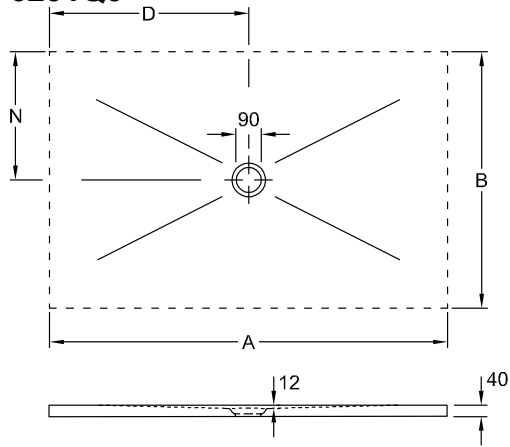

TECHNISCHE ZEICHNUNGEN

6231Q3

	A	B	D	N
6232 34	1500	900	750	450
6232 33	1500	800	750	400
6232 32	1500	750	750	375
6232 V4	1400	900	700	450
6232 V3	1400	800	700	400
6232 V2	1400	750	700	375
6232 N4	1200	900	600	450
6231 Q3	1200	800	600	400
6231 Q2	1200	750	600	375
6231 Q1	1200	700	600	350
6230 L3	1000	800	500	400
6230 L2	1000	750	500	375
6230 L1	1000	700	500	350
6229 H2	900	750	450	375
6229 H1	900	700	450	350
6229 C2	800	750	400	375
6228 H4	900	900	450	450
6228 H3	900	800	450	400
6228 C3	800	800	400	400