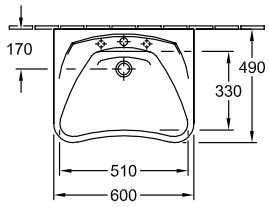

TECHNISCHE ZEICHNUNGEN

711963

DE