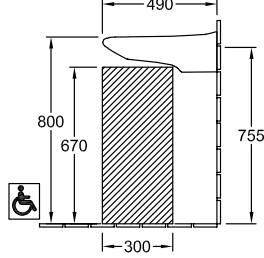

TECHNISCHE ZEICHNUNGEN

711963

DE