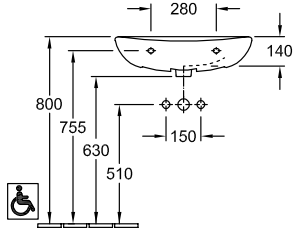

TECHNISCHE ZEICHNUNGEN

711963

DE