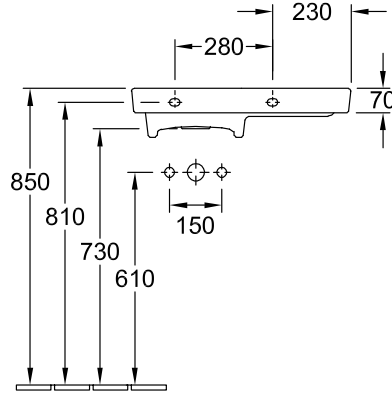

ACCESSOIRES SUBWAY

PRODUKTINFORMATION

1 . POSITION

Modell	725050
Gewicht	7,9 kg
Beschreibung	Sanitärporzellan
Material	Sanitärporzellan
Ausschreibungstext	Subway; Säule; Sanitärporzellan

FARBEN

Weiß Alpin	72505001	4022693626301
Star White CeramicPlus	725050R2	4022693626363
Pergamon CeramicPlus	725050R3	4022693626370
Weiß Alpin CeramicPlus	725050R1	4022693626356

TECHNISCHE ZEICHNUNGEN

725050

Cx muß durch Unterstellen
der Säule ermittelt werden