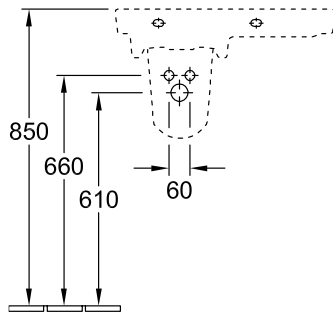

ACCESSOIRES SUBWAY

PRODUKTINFORMATION

1 . POSITION

Modell	725050
Gewicht	7,9 kg
Beschreibung	Sanitärporzellan
Material	Sanitärporzellan
Ausschreibungstext	Subway; Säule; Sanitärporzellan

FARBEN

Weiß Alpin	72505001	4022693626301
Star White CeramicPlus	725050R2	4022693626363
Pergamon CeramicPlus	725050R3	4022693626370
Weiß Alpin CeramicPlus	725050R1	4022693626356

TECHNISCHE ZEICHNUNGEN

725050

Cx muß durch Unterstellen
der Säule ermittelt werden