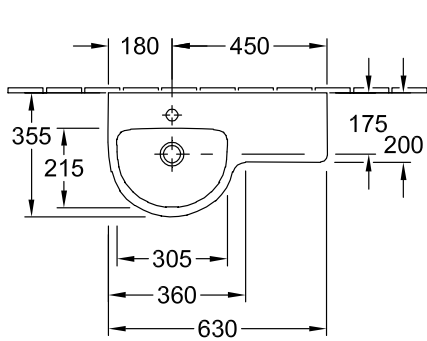

ACCESSOIRES SUBWAY

PRODUKTINFORMATION

1 . POSITION

Modell	725050
Gewicht	7,9 kg
Beschreibung	Sanitärporzellan
Material	Sanitärporzellan
Ausschreibungstext	Subway; Säule; Sanitärporzellan

FARBEN

Weiß Alpin	72505001	4022693626301
Star White CeramicPlus	725050R2	4022693626363
Pergamon CeramicPlus	725050R3	4022693626370
Weiß Alpin CeramicPlus	725050R1	4022693626356

TECHNISCHE ZEICHNUNGEN

725050

Cx muß durch Unterstellen
der Säule ermittelt werden