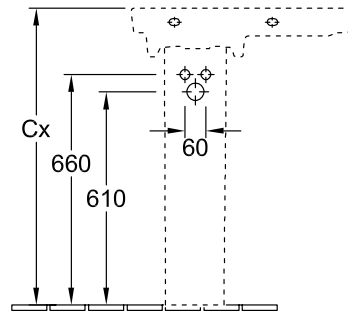

ACCESSOIRES SUBWAY

PRODUKTINFORMATION

1 . POSITION

Modell	725050
Gewicht	7,9 kg
Beschreibung	Sanitärporzellan
Material	Sanitärporzellan
Ausschreibungstext	Subway; Säule; Sanitärporzellan

FARBEN

Weiß Alpin	72505001	4022693626301
Star White CeramicPlus	725050R2	4022693626363
Pergamon CeramicPlus	725050R3	4022693626370
Weiß Alpin CeramicPlus	725050R1	4022693626356

TECHNISCHE ZEICHNUNGEN

725050

Cx muß durch Unterstellen
der Säule ermittelt werden