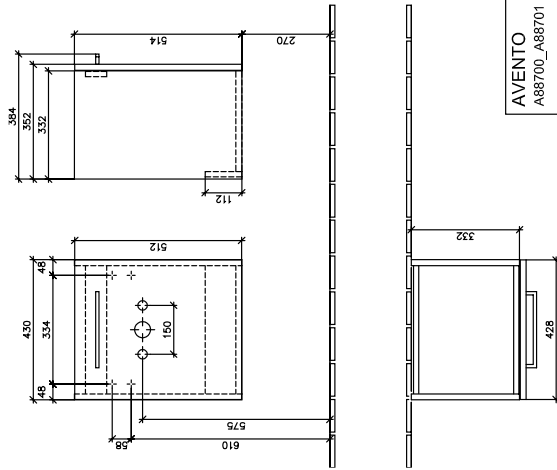

BADMÖBEL, UNTERSCHRANK FÜR WASCHTISCH, WASCHBECKENUNTERSCHRÄNKE AVENTO

PRODUKTINFORMATION

1. POSITION

Modell	A88700
Breite	430 mm
Höhe	514 mm
Tiefe	352 mm
Gewicht	11,04 kg
Beschreibung	Holz Befestigungsset wird mitgeliefert Anschlag (Scharnier) links Ausstattung: 1x Tür Kombinierbar mit: Avento 7358 45/46 Definierte Waschbecken bitte separat bestellen. Ausstattung: 1x Tür
Montage	wandhängend
Material	Holz
Ausschreibungstext	Avento; Waschbeckenunterschrank; Holz; Maße: 430 x 514 x 352 mm; Eckig; wandhängend; Befestigungsset wird mitgeliefert; Anschlag (Scharnier) links; Ausstattung: 1x Tür; Kombinierbar mit: Avento 7358 45/46; Definierte Waschbecken bitte separat bestellen.; Ausstattung: 1x Tür

TECHNISCHE ZEICHNUNGEN

A88700

 Villeroy & Boch 1748	AVENTO A88700_A88701
	V01 / 20.08.2019