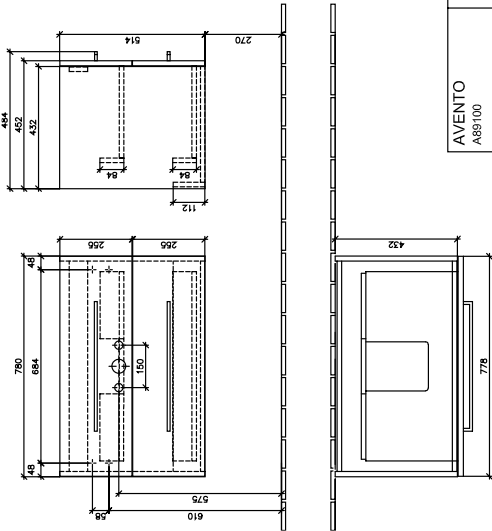

TECHNISCHE ZEICHNUNGEN

A89100

AVENTO A89100	 Villeroy & Boch 1748
V01 / 20.09.2019