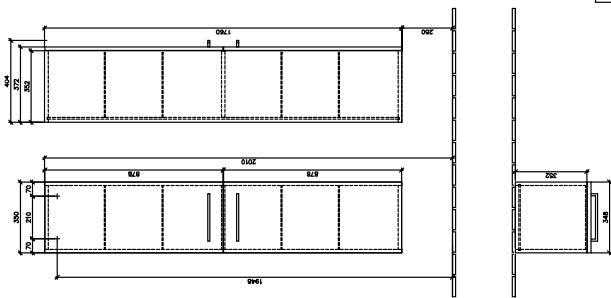

TECHNISCHE ZEICHNUNGEN

A89400

AVENTO A89400_A89401	 Villeroy & Boch 1748
V01 / 20.09.2019