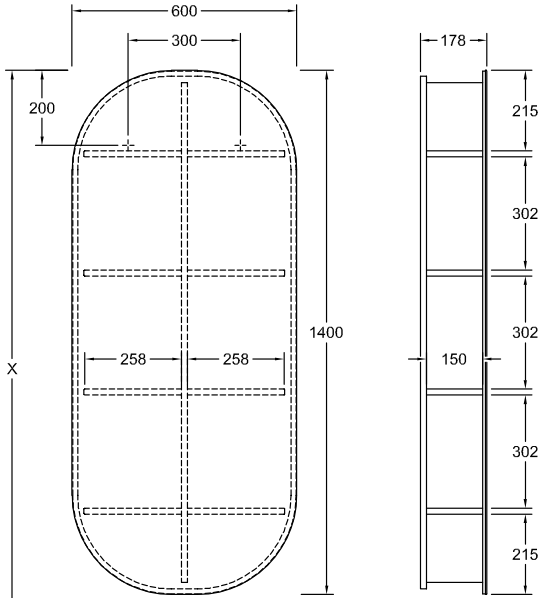

### 1. POSITION

Modell	B30600
Breite	600 mm
Höhe	1400 mm
Tiefe	178 mm
Gewicht	24 kg
Beschreibung	Holz Befestigungsset wird mitgeliefert Ausstattung: seitlich je 4x Fachboden Ausstattung: seitlich je 4x Fachboden
Montage	wandhängend
Material	Holz
Ausschreibungstext	Antheus; Spiegelregal; Holz; Maße: 600 x 1400 x 178 mm; Oval; wandhängend; Befestigungsset wird mitgeliefert; Ausstattung: seitlich je 4x Fachboden; Ausstattung: seitlich je 4x Fachboden

# TECHNISCHE ZEICHNUNGEN

**B30600**

X = Variabel