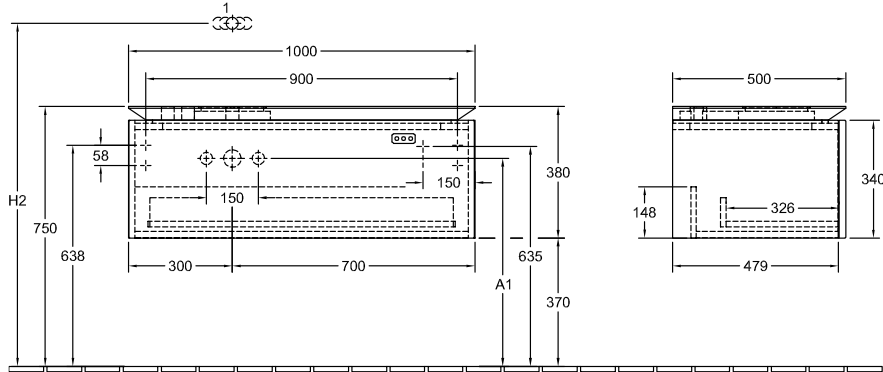

TECHNISCHE ZEICHNUNGEN

B573L0

N $\frac{1}{2}$ L
220 - 240V