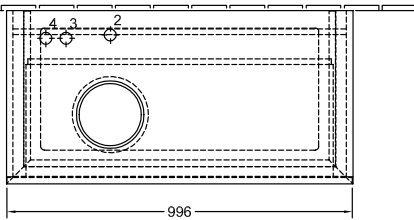

1	2	3	4	H2	A1
5144 00 / 01	X		X	X	1010	590
5148 00 / 01	X	X	X	X	1010	590
5149 00 / 01	X	X	X	X	1010	590
5149 10 / 11	X				1010	590
4110 45	X			X	1090	600
4125 40 / 41	X		X	X	1070	630
4179 43	X				1010	590
4178 41	X				1010	590
4A1840	X		X	X	1090	590
4A2138	X	X		X	1090	590
4A1956	X	X	X	X	1090	590
4A2056	X	X	X	X	1090	590