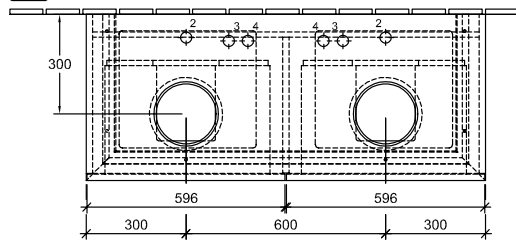

1	2	3	4	H2	A1
5144 00 / 01	X		X	X	1010	590
5148 00 / 01	X	X	X	X	1010	590
5149 00 / 01	X	X	X	X	1010	590
5149 10 / 11	X				1010	590
4110 45	X			X	1090	600
4125 40 / 41	X		X	X	1070	630
4179 43	X		X	X	1090	590
4178 41	X				1070	590
4A1840	X		X	X	1090	590
4A2138	X	X		X	1090	590
4A1956	X	X	X	X	1090	590
4A2056	X	X	X	X	1090	590