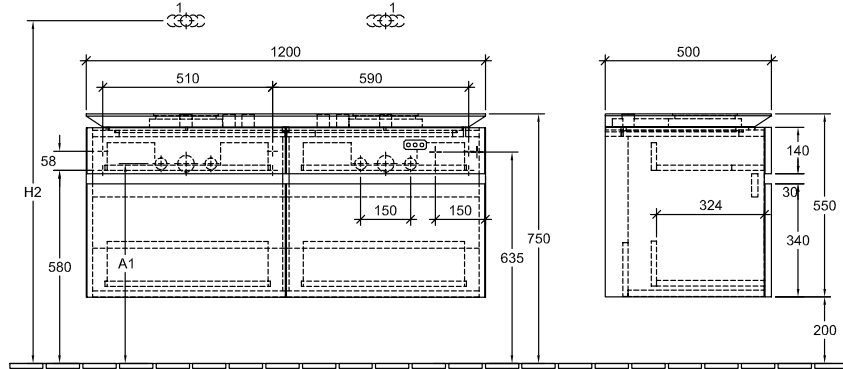

TECHNISCHE ZEICHNUNGEN

B584L0

N $\frac{1}{2}$ L
220 - 240V