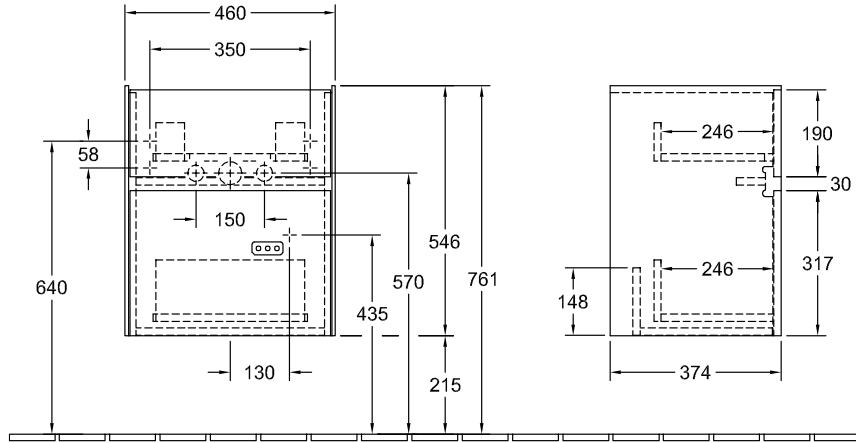

TECHNISCHE ZEICHNUNGEN

C00600