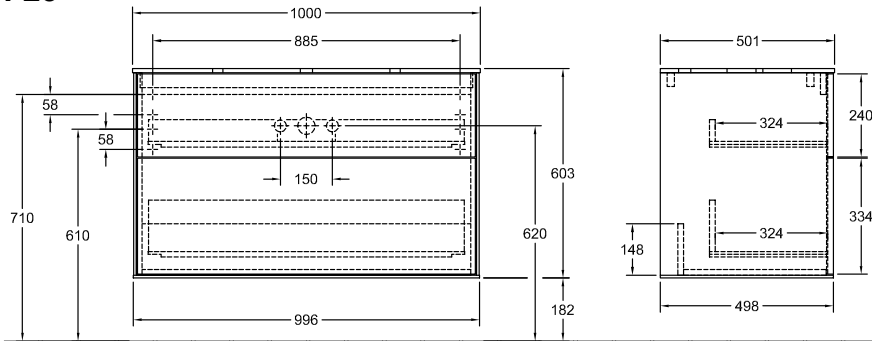

TECHNISCHE ZEICHNUNGEN

F23