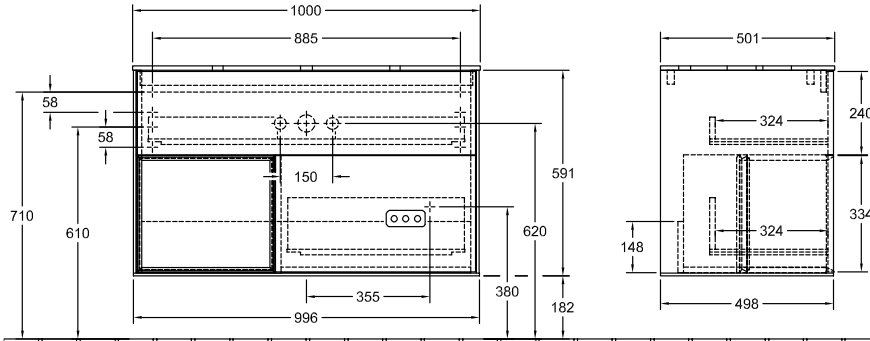

TECHNISCHE ZEICHNUNGEN

F24

⚡ 220 - 240 V loser Netzanschluss (laut VDE 0100 Teil 701)

ACHTUNG: Die Installation und die Anschlüsse müssen nach den gültigen Installationsvorschriften des jeweiligen Landes von einem konzessionierten Fachmann ausgeführt werden