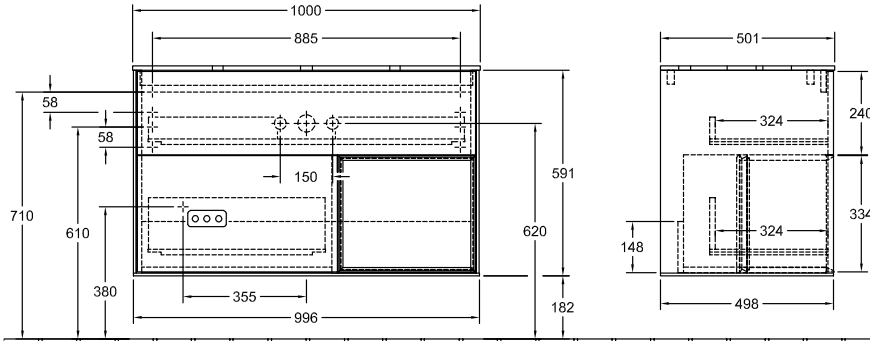

TECHNISCHE ZEICHNUNGEN

F25