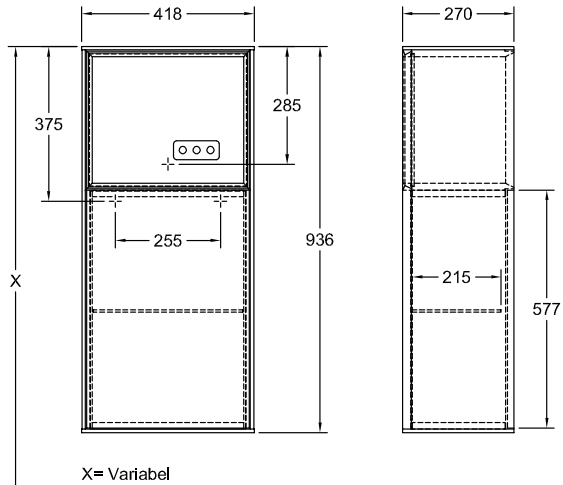

TECHNISCHE ZEICHNUNGEN

F53

220 - 240 V loser Netzanschluss (laut VDE 0100 Teil 701)

ACHTUNG: Die Installation und die Anschlüsse müssen nach den gültigen Installationsvorschriften des jeweiligen Landes von einem konzessionierten Fachmann ausgeführt werden