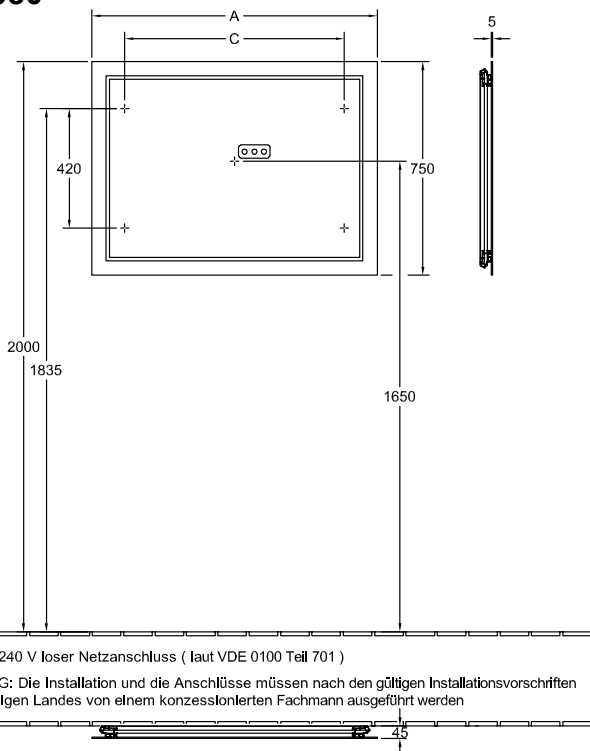

BADMÖBEL, SPIEGEL/SPIEGELSCHRANK, SPIEGEL / SPIEGELSCHRÄNKE, SPIEGEL, SPIEGEL MIT BELEUCHTUNG FINION

PRODUKTINFORMATION

1. POSITION

Modell	F60080
Breite	800 mm
Höhe	750 mm
Tiefe	45 mm
Gewicht	11 kg
Beschreibung	Spiegelglas Befestigungssatz wird mitgeliefert mit LED-Beleuchtung Zur Steuerung der Beleuchtung wird die Fernbedienung G999 02 00 benötigt . Diese ist nicht im Lieferumfang der Produkte enthalten. Es wird nur eine Steuereinheit pro Badezimmer benötigt. 1x LED / 41,6 W A-A++ 2700 K (warmweiß) bis 6480 K (tageslichtweiß)
Material	Spiegelglas
Ausschreibungstext	Finion; Spiegel; Spiegelglas; Maße: 800 x 750 x 45 mm; Rechteck; Befestigungssatz wird mitgeliefert; mit LED-Beleuchtung; Zur Steuerung der Beleuchtung wird die Fernbedienung G999 02 00 benötigt . Diese ist nicht im Lieferumfang der Produkte enthalten. Es wird nur eine Steuereinheit pro Badezimmer benötigt. ; 1x LED / 41,6 W; A-A++; 2700 K (warmweiß) bis 6480 K (tageslichtweiß)

FARBEN

F6008000 4051202654122

TECHNISCHE ZEICHNUNGEN

F60080

	A	C
F600 60 00	600	370
G600 60 00	600	370
G610 60 00	600	370
F600 80 00	800	570
G600 80 00	800	570
G610 80 00	800	570
F600 10 00	1000	770
G600 10 00	1000	770
G610 10 00	1000	770
F600 12 00	1200	970
G600 12 00	1200	970
G610 12 00	1200	970
F600 16 00	1600	1370
G600 16 00	1600	1370
G610 16 00	1600	1370