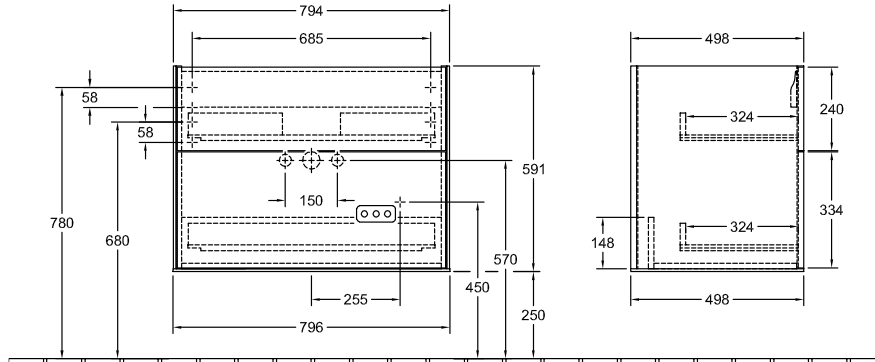

TECHNISCHE ZEICHNUNGEN

G01