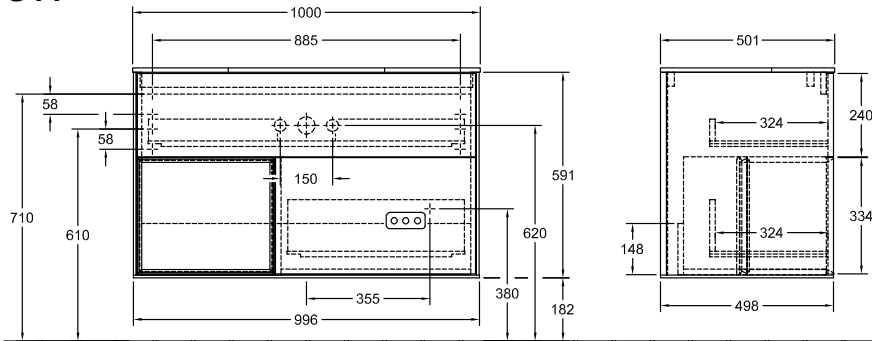

TECHNISCHE ZEICHNUNGEN

G11