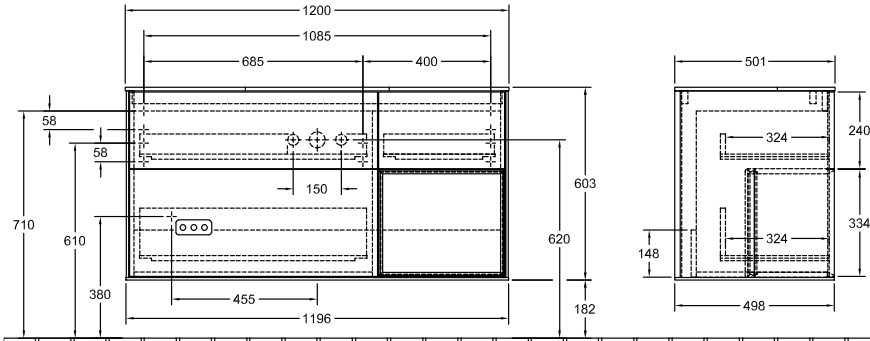

TECHNISCHE ZEICHNUNGEN

G17