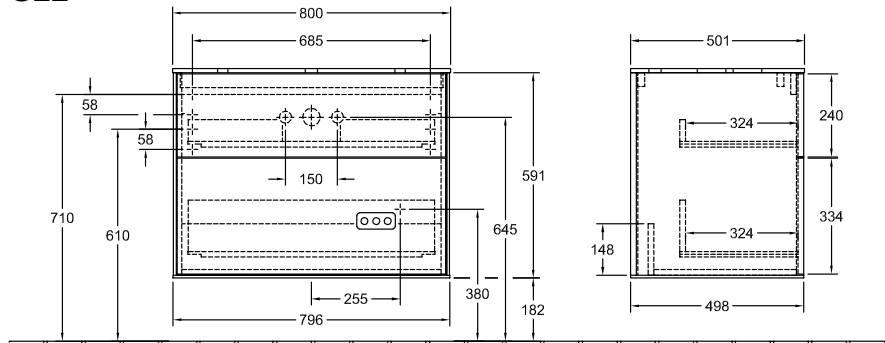

TECHNISCHE ZEICHNUNGEN

G22