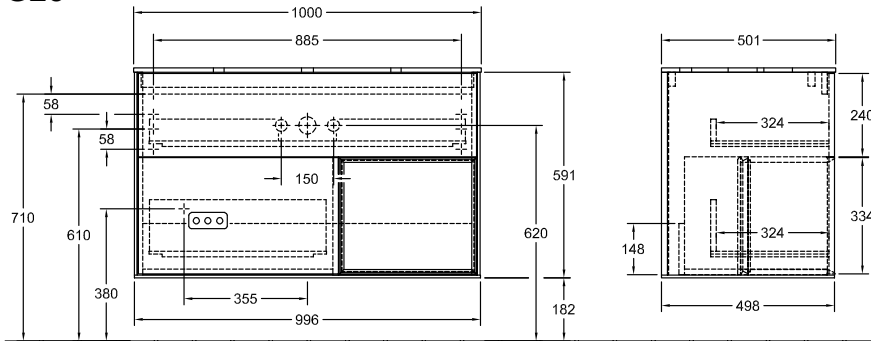

TECHNISCHE ZEICHNUNGEN

G25