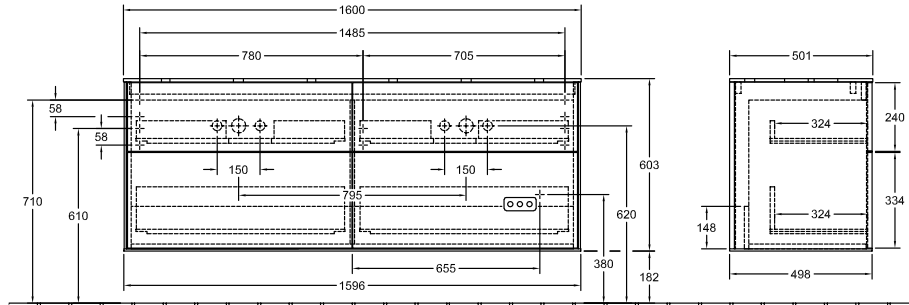

TECHNISCHE ZEICHNUNGEN

G31

220 - 240 V Isoler Netzanschluss (laut VDE 0100 Teil 701)