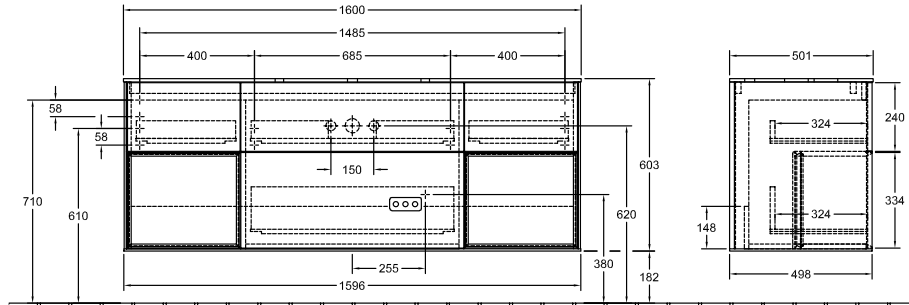

TECHNISCHE ZEICHNUNGEN

G33

220 - 240 V Isoler Netzanschluss (laut VDE 0100 Teil 701)