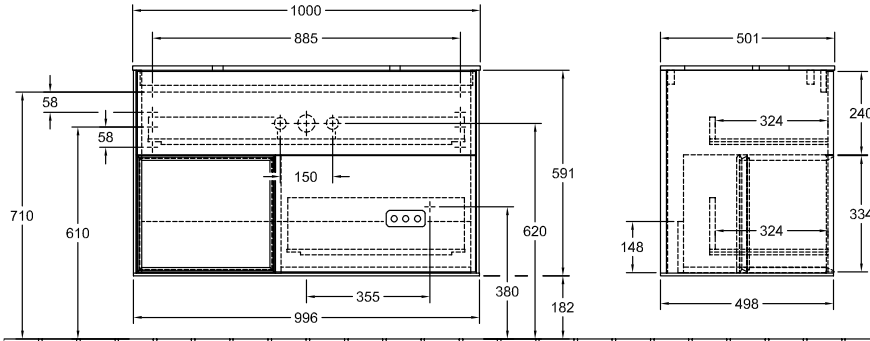

TECHNISCHE ZEICHNUNGEN

G36

⚡ 220 - 240 V loser Netzanschluss (laut VDE 0100 Teil 701)

ACHTUNG: Die Installation und die Anschlüsse müssen nach den gültigen Installationsvorschriften des jeweiligen Landes von einem konzessionierten Fachmann ausgeführt werden