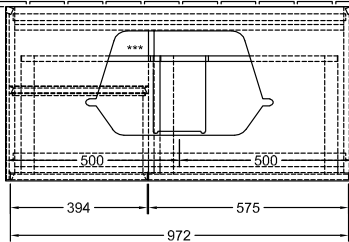

*** Ausschnitt lt. Zeichnung
BA-AWTMHLB