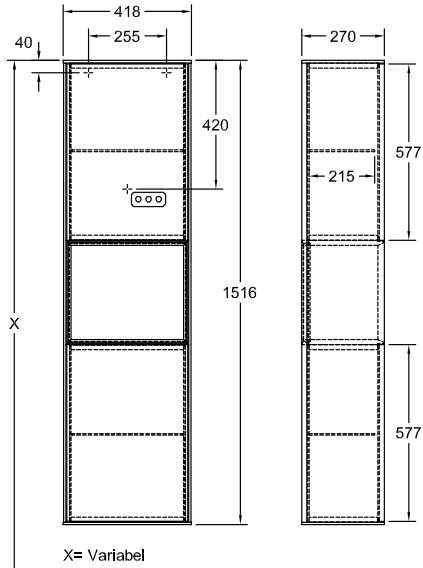

TECHNISCHE ZEICHNUNGEN

G46

220 - 240 V loser Netzanschluss (laut VDE 0100 Teil 701)

ACHTUNG: Die Installation und die Anschlüsse müssen nach den gültigen Installationsvorschriften des jeweiligen Landes von einem konzessionierten Fachmann ausgeführt werden