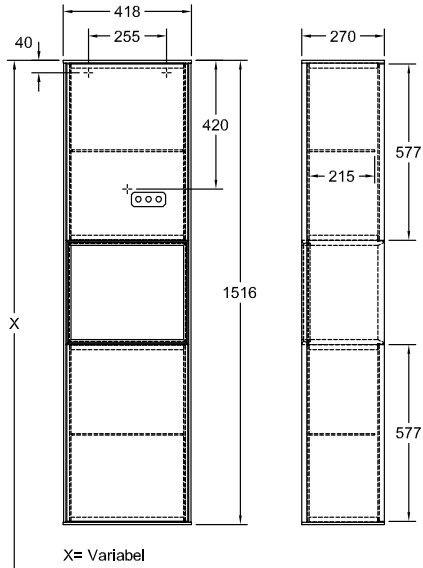

TECHNISCHE ZEICHNUNGEN

G47

220 - 240 V loser Netzanschluss (laut VDE 0100 Teil 701)

ACHTUNG: Die Installation und die Anschlüsse müssen nach den gültigen Installationsvorschriften des jeweiligen Landes von einem konzessionierten Fachmann ausgeführt werden