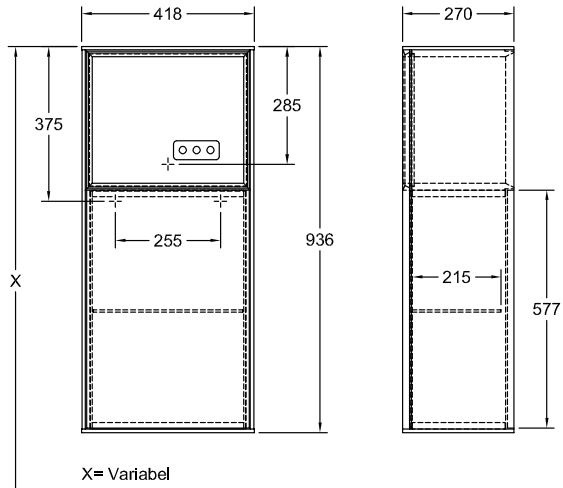

TECHNISCHE ZEICHNUNGEN

G51

220 - 240 V loser Netzanschluss (laut VDE 0100 Teil 701)

ACHTUNG: Die Installation und die Anschlüsse müssen nach den gültigen Installationsvorschriften des jeweiligen Landes von einem konzessionierten Fachmann ausgeführt werden