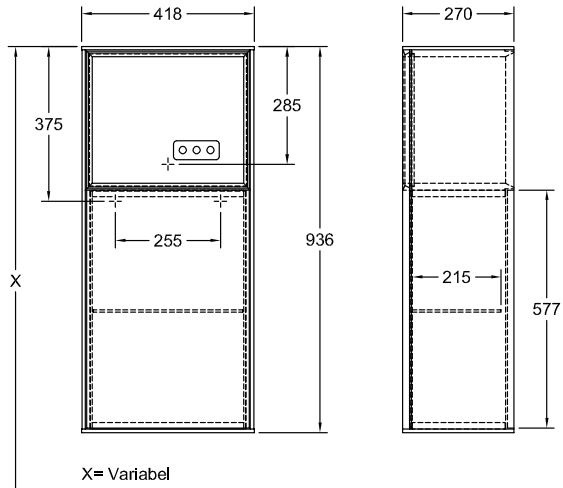

TECHNISCHE ZEICHNUNGEN

G52

X= Variabel

220 - 240 V loser Netzanschluss (laut VDE 0100 Teil 701)

ACHTUNG: Die Installation und die Anschlüsse müssen nach den gültigen Installationsvorschriften des jeweiligen Landes von einem konzessionierten Fachmann ausgeführt werden