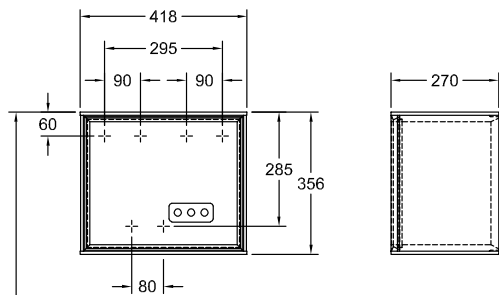

TECHNISCHE ZEICHNUNGEN

G58

X

X= Variabel

220 - 240 V loser Netzanschluss (laut VDE 0100 Teil 701)

ACHTUNG: Die Installation und die Anschlüsse müssen nach den gültigen Installationsvorschriften des jeweiligen Landes von einem konzessionierten Fachmann ausgeführt werden