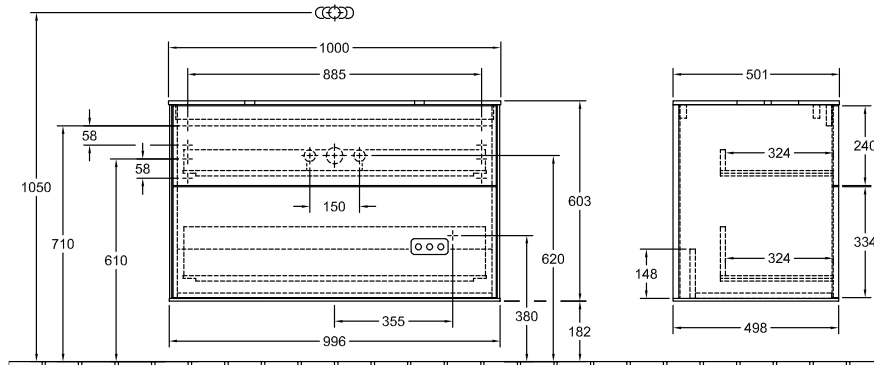

TECHNISCHE ZEICHNUNGEN

G64

⚡ 220 - 240 V loser Netzanschluss (laut VDE 0100 Teil 701)

ACHTUNG: Die Installation und die Anschlüsse müssen nach den gültigen Installationsvorschriften des jeweiligen Landes von einem konzessionierten Fachmann ausgeführt werden