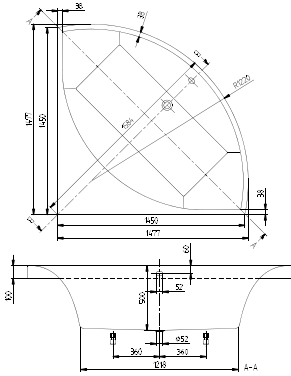

BADEWANNE, BADEWANNEN, ECKBADEWANNEN SQUARO

PRODUKTINFORMATION

1 . POSITION

Modell	UBQ145SQR3V
Breite	1450 mm
Tiefe	500 mm
Länge	1450 mm
Gewicht	64,6 kg
Beschreibung	Inhalt (L) inkl. 1 Pers.: 240 Technische Informationen: Die Höhe der Schürze beträgt 550 mm. Inkl. WannenfüÙe (selbstklebend), verstellbar von 130 - 180 mm. Nicht im Lieferumfang: Verlängerter Ab- und Überlauf notwendig. Schürze (optional erhältlich, wird immer im Werk vormontiert). Achtung: Die Schürze kann nicht nachträglich installiert werden. Durchmesser: 52 mm
Material	Quaryl®
Ausschreibungstext	Squaro; Badewanne; Maße: 1450 x 1450 mm; Eck; Quaryl®; Inhalt (L) inkl. 1 Pers.: 240; Inkl. WannenfüÙe (selbstklebend), verstellbar von 130 - 180 mm.; Nicht im Lieferumfang: Verlängerter Ab- und Überlauf notwendig, Schürze (optional erhältlich, wird immer im Werk vormontiert). Achtung: Die Schürze kann nicht nachträglich installiert werden.; Durchmesser: 52 mm; Technische Informationen: Die Höhe der Schürze beträgt 550 mm.

FARBEN

Star White UBQ145SQR3V-96 4047289265559

Weiß Alpin UBQ145SQR3V-01 4047289265313

UBQ145SQR3V

UBQ145SQR3
SQUARO

Villeroy & Boch
- This drawing is for information only.
- Dimensions on this sheet (production can
deviate from this drawing).
- Claims about accuracy of dimensions on
product or drawing will not be accepted.