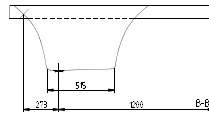

BADEWANNE, BADEWANNEN, ECKBADEWANNEN SQUARO

PRODUKTINFORMATION

1 . POSITION

Modell	UBQ145SQR3V
Breite	1450 mm
Tiefe	500 mm
Länge	1450 mm
Gewicht	64,6 kg
Beschreibung	Inhalt (L) inkl. 1 Pers.: 240 Technische Informationen: Die Höhe der Schürze beträgt 550 mm. Inkl. WannenfüÙe (selbstklebend), verstellbar von 130 - 180 mm. Nicht im Lieferumfang: Verlängerter Ab- und Überlauf notwendig. Schürze (optional erhältlich, wird immer im Werk vormontiert). Achtung: Die Schürze kann nicht nachträglich installiert werden. Durchmesser: 52 mm
Material	Quaryl®
Ausschreibungstext	Squaro; Badewanne; Maße: 1450 x 1450 mm; Eck; Quaryl®; Inhalt (L) inkl. 1 Pers.: 240; Inkl. WannenfüÙe (selbstklebend), verstellbar von 130 - 180 mm.; Nicht im Lieferumfang: Verlängerter Ab- und Überlauf notwendig, Schürze (optional erhältlich, wird immer im Werk vormontiert). Achtung: Die Schürze kann nicht nachträglich installiert werden.; Durchmesser: 52 mm; Technische Informationen: Die Höhe der Schürze beträgt 550 mm.

FARBEN

Star White UBQ145SQR3V-96 4047289265559

Weiß Alpin UBQ145SQR3V-01 4047289265313

UBQ145SQR3V

UBQ145SQR3
SQUARO

Villeroy & Boch
- This drawing is for information only.
- Dimensions on this sheet (production can
deviate from this drawing).
- Claims about accuracy of dimensions on
product or drawing will not be accepted.