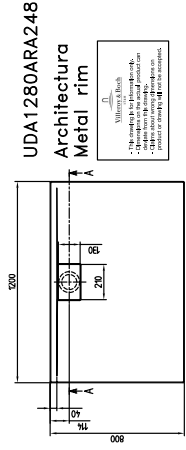

UDA1280ARA248V