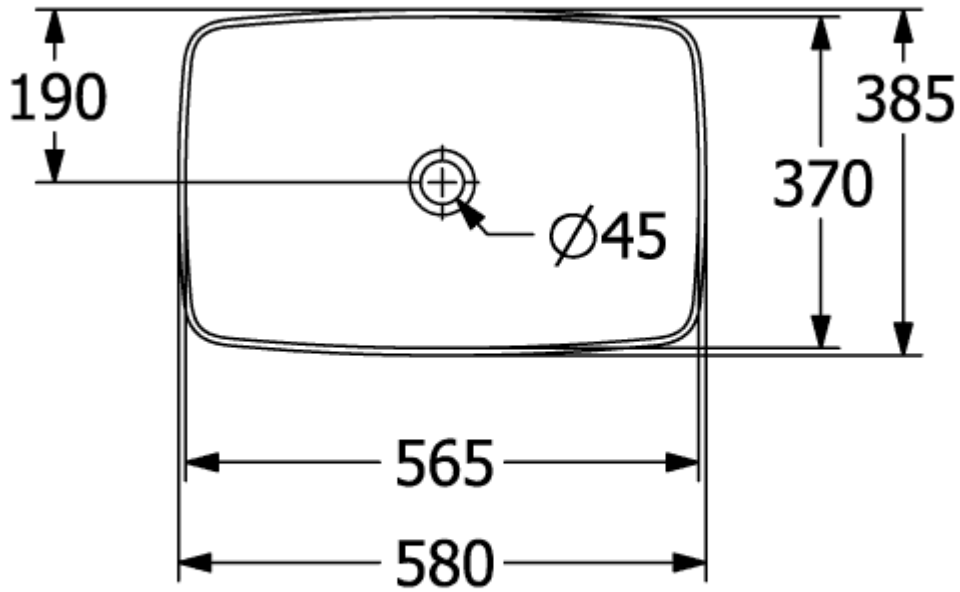

TECHNISCHE ZEICHNUNGEN

41725801