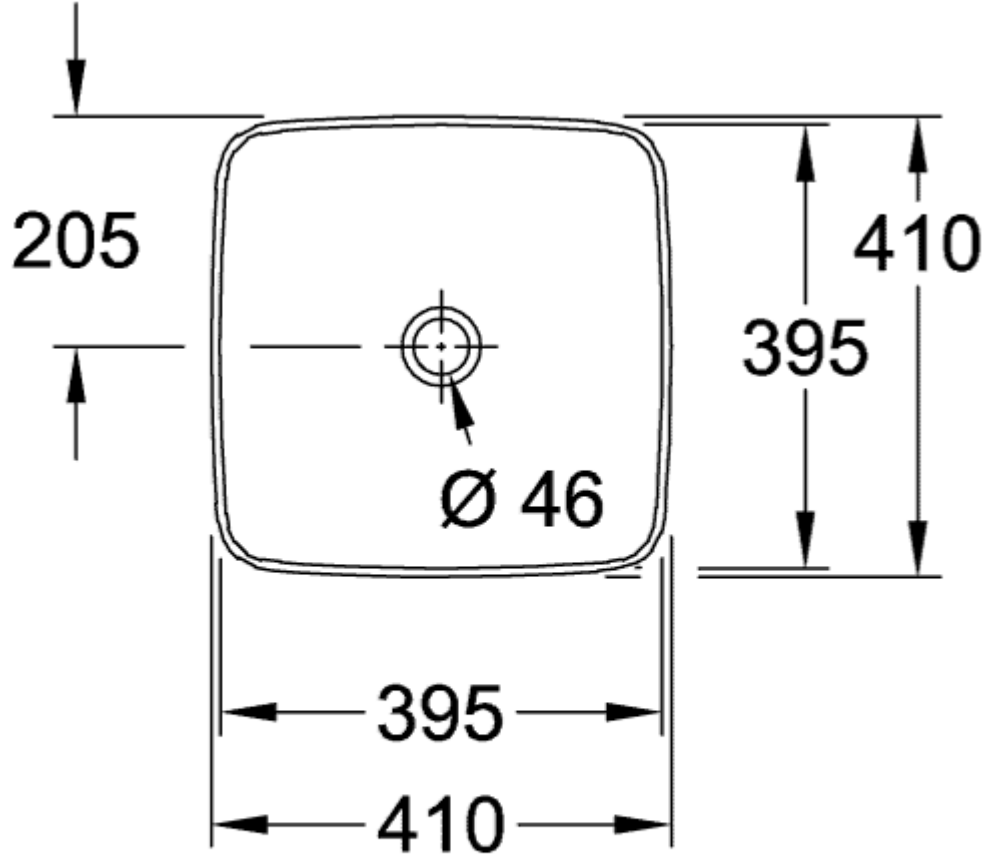

## ARTIS AUFSATZWASCHBECKEN QUADRAT

### PRODUKTINFORMATION

Artikeltitel	Villeroy & Boch Artis Aufsatzwaschbecken, 410 x 410 x 130 mm, Stone White CeramicPlus, ohne Überlauf, ungeschliffen
Artikelnummer	417841RW
Montage / Montagetyp	Aufsatz
Lieferumfang	1 x Aufsatzwaschbecken , 1 x Befestigungssatz
Tiefe in mm	410
Breite in mm	410
Höhe in mm	130
Innentiefe in mm	105
Kollektion	Artis
Produktbezeichnung	Aufsatzwaschbecken
Geeignet für	Wandauslaufarmatur, passendes Villeroy & Boch-Möbel Armatur mit erhöhtem Standfuß
Material	TitanCeram
Oberfläche	matt
Mit Überlauf	Nein
Form	Quadrat
Farbbezeichnung	Stone White
Antibakterielle Oberfläche (mit AntiBac)	Nein
Leichte Oberflächenreinigung (mit CeramicPlus)	Ja
Unterseite des Waschbeckens	ungeschliffen
Anzahl der Becken	1

TECHNISCHE ZEICHNUNGEN

417841RW

8

□

417841RW