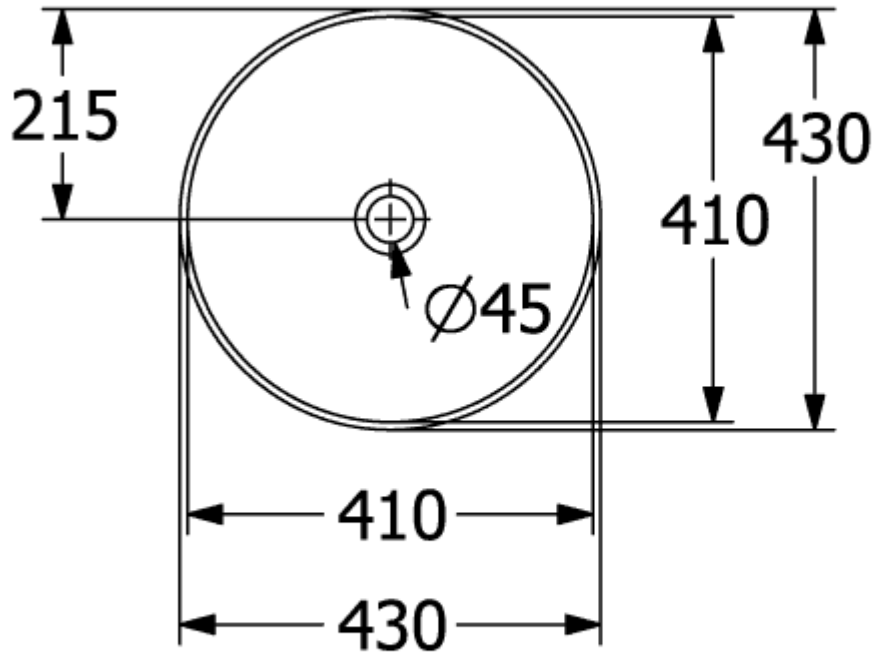

ARTIS AUFSATZWASCHBECKEN RUND

PRODUKTINFORMATION

Artikeltitel	Villeroy & Boch Artis Aufsatzwaschbecken, 430 x 430 x 130 mm, Weiß Alpin, ohne Überlauf, ungeschliffen
Artikelnummer	41794301
Montage / Montagetyp	Aufsatz
Lieferumfang	1 x Aufsatzwaschbecken , 1 x Befestigungssatz
Tiefe in mm	430
Breite in mm	430
Höhe in mm	130
Innentiefe in mm	105
Durchmesser in mm	430
Kollektion	Artis
Produktbezeichnung	Aufsatzwaschbecken
Geeignet für	Wandauslaufarmatur, passendes Villeroy & Boch-Möbel Armatur mit erhöhtem Standfuß
Material	TitanCeram
Oberfläche	glänzend
Mit Überlauf	Nein
Form	Rund
Farbbezeichnung	Weiß Alpin
Antibakterielle Oberfläche (mit AntiBac)	Nein
Leichte Oberflächenreinigung (mit CeramicPlus)	Nein
Unterseite des Waschbeckens	ungeschliffen
Anzahl der Becken	1

TECHNISCHE ZEICHNUNGEN

41794301

41794301